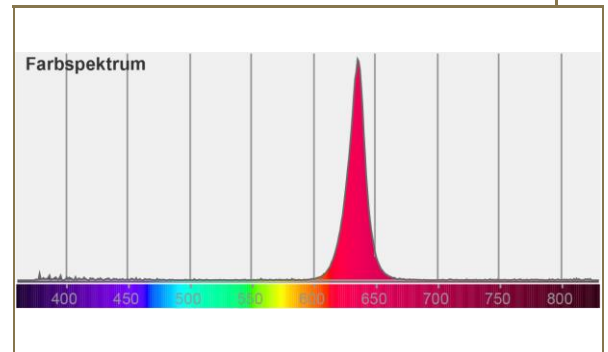

**50674**
**LED Glühlampe rot**

EAN CODE : 426015005674.6

LED Bulb rot / red

Bezeichnung	Description	LED Glühlampe rot LED Bulb rot / red
Art.Nummer	Article.No.	50674
Hauptserie	Series	VINTAGE LINE
Linie	Line	Colored
Bauform	Shape	Glühlampe / Bulb
Glasausführung	Glass	rot / rot / red
Lichtfarbe	Light colour	rot / rot / red
Socket	Socket	E27
Dimmbar	Dimmable	ja/yes
Lumen	Lumen	30 lm
Kelvin	Kelvin	
Leistung	Wattage	2 W
Wattäquivalent	Equivalent	
CRI	CRI	
Powerfaktor	Powerfactor	>0,85
Spannung	Voltage	220-240 V~ / 50-60 Hz
Lampenstrom	Lamp current	10 mA
Lebensdauer	Lifetime	20000 h
Startzeit 60%	Starting time 60%	<0,5 s
Startzeit 100%	Starting time 100%	<2 s
Lumenerhalt	LM*	0,8
Zyklen ein/aus	Cycles on/off	100000
Abstrahlwinkel	Beam angle	
Durchmesser	Diameter	60 mm
Länge	Length	110 mm
Gewicht	Weight	35 g
Temperatur	Temp. Range	-20°C bis/to +35°C
VE	Sales Unit	8 / 32