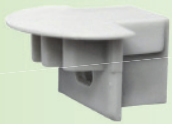

Einbauprofil „MAXI-EB“, eloxiert L: 2000mm  
ART.NR: 111362

Montageprofil „MAXI-AB“, eloxiert L: 2000mm  
ART.NR: 111361

Endkappe für Profil „MAXI-EB“ silber  
ART.NR: 111376

Endkappe für Profil „MAXI-AB“ silber  
ART.NR: 111374

Endkappe für Profil „MAXI-EB“ silber,  
mit Kabeldurchführung  
ART.NR: 111377

Endkappe für Profil „MAXI-AB“ silber,  
mit Kabeldurchführung  
ART.NR: 111375

Abdeckung „MILKY“ für MINI-MAXI-  
ROUND-ECK-MULTI, L: 2000mm  
ART.NR: 111368

Adapter/Endkappe mit Strom-  
versorgung für Profil „MAXI“  
ART.NR: 111390

Abdeckung „KLAR“ für MINI-MAXI-  
ROUND-ECK-MULTI, L: 2000mm  
ART.NR: 111369

Deckenbaldachin inkl. Stahl-  
seil L:1500mm chrom  
ART.NR: 111405

Linearlinse für MINI-MAXI-ROUND-  
ECK-MULTI, L: 2000mm  
ART.NR: 111369

Montagehalter für Profil „MINI -  
MAXI - ROUND“, verzinkt  
ART.NR: 111389