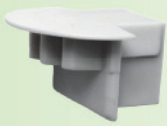

Einbauprofil „MAXI-EB“, eloxiert L: 2000mm  
ART.NR: 111362

Montageprofil „MAXI-AB“, eloxiert L: 2000mm  
ART.NR: 111361

Endkappe für Profil „MAXI-EB“ silber  
ART.NR: 111376

Endkappe für Profil „MAXI-AB“ silber  
ART.NR: 111374

Endkappe für Profil „MAXI-EB“ silber,  
mit Kabeldurchführung  
ART.NR: 111377

Endkappe für Profil „MAXI-AB“ silber,  
mit Kabeldurchführung  
ART.NR: 111375

Abdeckung „MILKY“ für MINI-MAXI-  
ROUND-ECK-MULTI, L: 2000mm  
ART.NR: 111368

Adapter/Endkappe mit Strom-  
versorgung für Profil „MAXI“  
ART.NR: 111390

Abdeckung „KLAR“ für MINI-MAXI-  
ROUND-ECK-MULTI, L: 2000mm  
ART.NR: 111369

Deckenbaldachin inkl. Stahl-  
seil L:1500mm chrom  
ART.NR: 111405

Linearlinse für MINI-MAXI-ROUND-  
ECK-MULTI, L: 2000mm  
ART.NR: 111369

Montagehalter für Profil „MINI -  
MAXI - ROUND“, verzinkt  
ART.NR: 111389