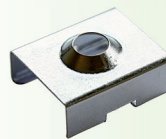

Endkappe für Profil „MAXI-EB“ silber,  
mit Kabeldurchführung  
ART.NR: 111377

Endkappe für Profil „MAXI-AB“ silber,  
mit Kabeldurchführung  
ART.NR: 111375

Abdeckung „MILKY“ für MINI-MAXI-  
ROUND-ECK-MULTI, L: 2000mm  
ART.NR: 111368

Adapter/Endkappe mit Strom-  
versorgung für Profil „MAXI“  
ART.NR: 111390

Abdeckung „KLAR“ für MINI-MAXI-  
ROUND-ECK-MULTI, L: 2000mm  
ART.NR: 111369

Deckenbaldachin inkl. Stahl-  
seil L:1500mm chrom  
ART.NR: 111405

Linearlinse für MINI-MAXI-ROUND-  
ECK-MULTI, L: 2000mm  
ART.NR: 111369

Montagehalter für Profil „MINI -  
MAXI - ROUND“, verzinkt  
ART.NR: 111389