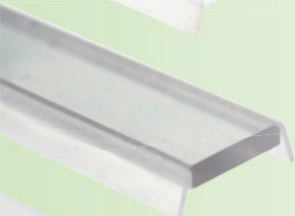

Einbauprofil „MAXI-EB“, eloxiert L: 2000mm  
ART.NR: 111362

Montageprofil „MAXI-AB“, eloxiert L: 2000mm  
ART.NR: 111361

Endkappe für Profil „MAXI-EB“ silber  
ART.NR: 111376

Endkappe für Profil „MAXI-AB“ silber  
ART.NR: 111374

Endkappe für Profil „MAXI-EB“ silber,  
mit Kabeldurchführung  
ART.NR: 111377

Endkappe für Profil „MAXI-AB“ silber,  
mit Kabeldurchführung  
ART.NR: 111375

Abdeckung „MILKY“ für MINI-MAXI-  
ROUND-ECK-MULTI, L: 2000mm  
ART.NR: 111368

Adapter/Endkappe mit Strom-  
versorgung für Profil „MAXI“  
ART.NR: 111390

Abdeckung „KLAR“ für MINI-MAXI-  
ROUND-ECK-MULTI, L: 2000mm  
ART.NR: 111369

Deckenbaldachin inkl. Stahl-  
seil L:1500mm chrom  
ART.NR: 111405

Linearlinse für MINI-MAXI-ROUND-  
ECK-MULTI, L: 2000mm  
ART.NR: 111369

Montagehalter für Profil „MINI -  
MAXI - ROUND“, verzinkt  
ART.NR: 111389